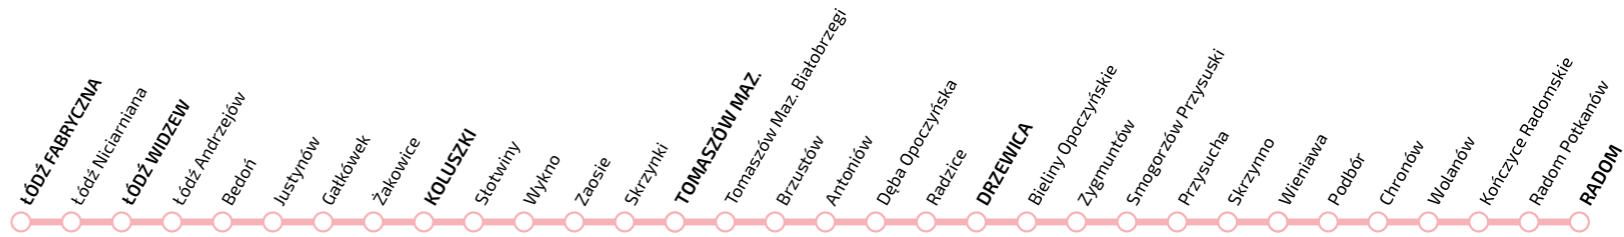

ROZKŁAD JAZDY

ważny od 12 grudnia 2021 r. do 12 marca 2022 r.

**RADOM - DRZEWICA - TOMASZÓW MAZOWIECKI -
- ŁÓDŹ FABRYCZNA**

Strona 2/2

ŁÓDZKA KOLEJ AGLOMERACYJNA

Legenda terminów kursowania:

- (A)** kursuje od poniedziałku do piątku
- (C)** kursuje w soboty, niedziele i święta
- (D)** kursuje od poniedziałku do piątku oprócz świąt
- [1]** kursuje od 20 I
- [2]** kursuje do 19 I
- [3]** kursuje 13 XII-17 XII
- [4]** kursuje oprócz 13-17 XII
- [5]** kursuje 20 XII-11 III w **(D)**
- [6]** kursuje do 19 I oprócz 13-17 XII

- | przejeżdża bez zatrzymania
- < jedzie inną linią, kursuje inną trasą
- REGIO pociąg spółki POLREGIO

Zastępcza Komunikacja Autobusowa
MIEJSCA POSTOJÓW AUTOBUSÓW

SKRZYNKI - przystanek autobus. przy zakładzie Eurobox
TOMASZÓW MAZ. - przy stacji kolejowej ul. Dworcowa
TOMASZÓW MAZ. BALOBRZEGI - przystanek autobusowy ul. Radomska/Opoczyńska
BRZUSTÓW - przy stacji PKP

ROZKŁAD JAZDY

ważny od 12 grudnia 2021 r. do 12 marca 2022 r.

**ŁÓDŹ FABRYCZNA - TOMASZÓW MAZOWIECKI -
- DRZEWICA - RADOM**

Strona 2/2

ŁÓDZKA KOLEJ AGLOMERACYJNA

Legenda terminów kursowania:

- (C) kursuje w soboty, niedziele i święta
- (D) kursuje od poniedziałku do piątku oprócz świąt
- [1] kursuje 13 XII-17 XII
- [2] kursuje w (C)
- [3] kursuje 20 XII-11 III w (D)
- [4] kursuje oprócz 13-17 XII
- [5] kursuje do 19 I oprócz 13-17 XII
- [6] kursuje od 20 I
- [7] kursuje 14 XII-11 III w (D)

- | przejeżdża bez zatrzymania
- < jedzie inną linią, kursuje inną trasą
- REGIO pociąg spółki POLREGIO

Zastępcza Komunikacja Autobusowa
MIEJSCA POSTOJÓW AUTOBUSÓW

SKRZYNKI - przystanek autobus. przy zakładzie Eurobox
TOMASZÓW MAZ. - przy stacji kolejowej ul. Dworcowa
TOMASZÓW MAZ. BAŁOBRZEGI - przystanek autobusowy ul. Radomska/Opoczyńska
BRZUSTÓW - przy stacji PKP