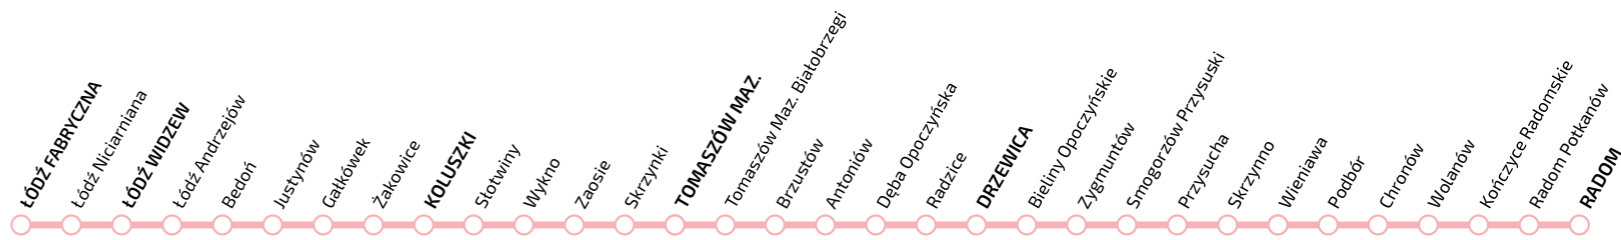

- | przejeżdża bez zatrzymania
- < jedzie inną linią, kursuje inną trasą
- REGIO pociąg spółki POLREGIO

Zastępcza Komunikacja Autobusowa
MIEJSCA POSTOJÓW AUTOBUSÓW

SKRZYNKI - przystanek autobus. przy zakładzie Eurobox
TOMASZÓW MAZ. - przy stacji kolejowej ul. Dworcowa
TOMASZÓW MAZ. BALOBRZEGI - przystanek autobusowy ul. Radomska/Opoczyńska
BRZUSTÓW - przy stacji PKP

ROZKŁAD JAZDY

ważny od 12 grudnia 2021 r. do 12 marca 2022 r.

**ŁÓDŹ FABRYCZNA - TOMASZÓW MAZOWIECKI -
- DRZEWICA - RADOM**

Strona 2/2

ŁÓDZKA KOLEJ AGLOMERACYJNA

Legenda terminów kursowania:

- (C) kursuje w soboty, niedziele i święta
- (D) kursuje od poniedziałku do piątku oprócz świąt
- [1] kursuje 13 XII-17 XII
- [2] kursuje w (C)
- [3] kursuje 20 XII-11 III w (D)
- [4] kursuje oprócz 13-17 XII
- [5] kursuje do 19 I oprócz 13-17 XII
- [6] kursuje od 20 I
- [7] kursuje 14 XII-11 III w (D)